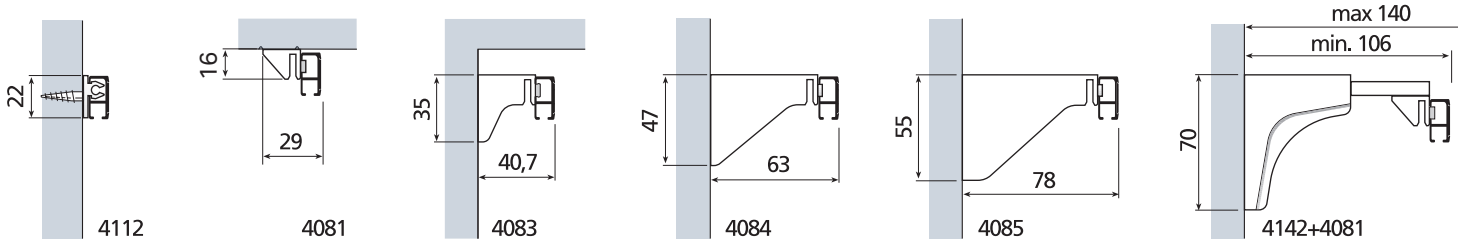

* **SOFTBOX 467/3**: 1805M35 / 1804M35 L min 60 cm - 1805M35R / 1804M35R L min 70 cm - 1805E35D / 1804E35D L min 80 cm

* **SOFTBOX 467/E**: L min 80 cm

INGOMBRO MASSIMO / MAXIMUM SIZE - (cm)

BASIC 441 QUICKFIX				BASIC 414 BASIC 427				BASIC 419				ROTARY 439				ROTARY 442				ROTARY 444				ROTARY 445			
A		B		A		B		A		B		A		B		A		B		A		B		A		B	
H1	H2	H1	H2	H1	H2	H1	H2	H1	H2	H1	H2	H1	H2	H1	H2	H1	H2	H1	H2	H1	H2	H1	H2	H1	H2	H1	H2
100	23	100	40	100	23	100	40	100	23	100	40	100	23	100	40	100	23	100	40	100	23	100	40	100	23	100	40
150	29	150	50	150	29	150	50	150	29	150	50	150	29	150	50	150	29	150	50	150	29	150	50	150	29	150	50
200	32	200	60	200	32	200	60	200	32	200	60	200	32	200	60	200	32	200	60	200	32	200	60	200	32	200	60
250	38	250	70	250	38	250	70	250	38	250	70	250	38	250	70	250	38	250	70	250	38	250	70	250	38	250	70
				300	44	300	80							300	44	300	80	300	44	300	80	300	44	300	80	300	44

Installazioni / Installations

BASIC 441

BASIC 441 QUICK FIX

ROTARY 439

BASIC 419

BASIC 414-427

ROTARY 442

ROTARY 444-445