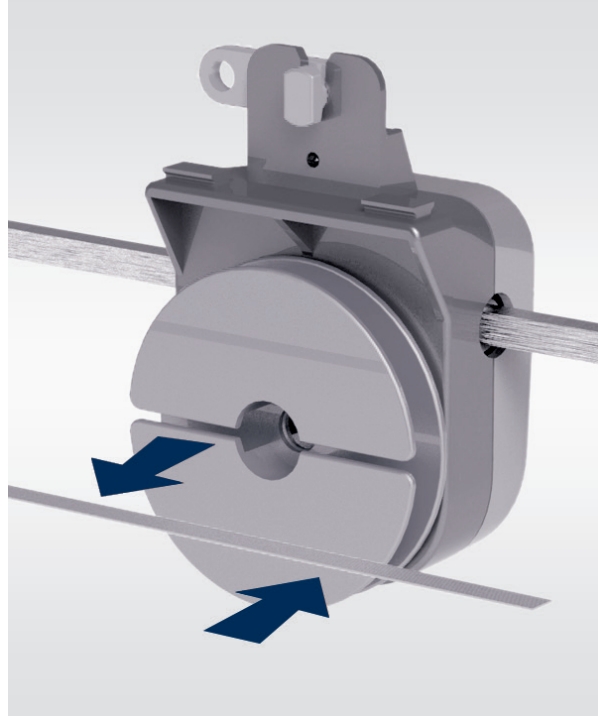

TENDE DI GRANDI DIMENSIONI

Rotary e Softbox, nella configurazione per grandi tende, sono dotati di meccanismi demoltiplicati che riducono lo sforzo dell'azionamento e permettono di azionare tende per grandi superfici.

LARGE ROMAN SHADES

The Rotary and Softbox systems for large blinds both have a gear down drive. This reduces the effort required to operate a heavy blind.

DESIGN & FUNZIONALITÀ

Mottura offre 17 diversi sistemi per tende a pacchetto; dai sistemi per installazione diretta su anta alle soluzioni motorizzate per grandi vetrate. Il concetto è Design & Funzionalità; il design quale priorità per i sistemi compatti, la funzionalità e la praticità per tutta la gamma.

DESIGN & FUNCTIONALITY

Mottura offers 17 different roman shade systems; solutions for direct installation on to the frame, to motorized systems for large windows. The concept for roman blind systems is Design & Functionality; the design is a priority for the compact systems, the functionality and practicality for the entire range.

M2NET

È la soluzione sviluppata da Mottura per la gestione dell'home automation. La gamma dei sistemi per tende a pacchetto azionate a motore digitale a basso consumo è M2net compatibile.

M2NET

It is the solution developed by Mottura for Home Automation Control. The motorized roman shades range for blinds operated by low-power digital motor is M2net compatible.

1

2

3

4