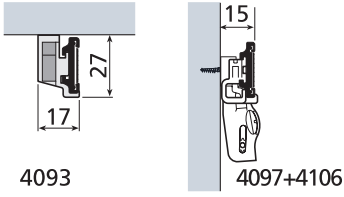

Installazioni / Installations

BASIC 441