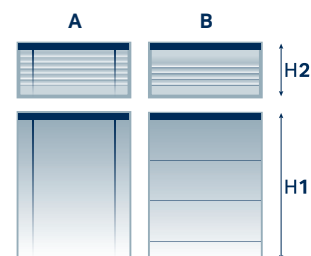

INGOMBRO MASSIMO / MAXIMUM SIZE - (cm)

BASIC 441 QUICKFIX				BASIC 414 BASIC 427				BASIC 419				ROTARY 439				ROTARY 442				ROTARY 444				ROTARY 445			
A		B		A		B		A		B		A		B		A		B		A		B		A		B	
H1	H2	H1	H2	H1	H2	H1	H2	H1	H2	H1	H2	H1	H2	H1	H2	H1	H2	H1	H2	H1	H2	H1	H2	H1	H2	H1	H2
100	23	100	40	100	23	100	40	100	23	100	40	100	23	100	40	100	23	100	40	100	23	100	40	100	23	100	40
150	29	150	50	150	29	150	50	150	29	150	50	150	29	150	50	150	29	150	50	150	29	150	50	150	29	150	50
200	32	200	60	200	32	200	60	200	32	200	60	200	32	200	60	200	32	200	60	200	32	200	60	200	32	200	60
250	38	250	70	250	38	250	70	250	38	250	70	250	38	250	70	250	38	250	70	250	38	250	70	250	38	250	70
				300	44	300	80							300	44	300	80	300	44	300	80	300	44	300	80	300	44

SOFTBOX 435				SOFTBOX 440				SOFTBOX 437				ROTARY 449				SOFTBOX 467				QBOX 453			
A		B		A		B		A		B		A		B		A		B		A		B	
H1	H2	H1	H2	H1	H2	H1	H2	H1	H2	H1	H2	H1	H2	H1	H2	H1	H2	H1	H2	H1	H2	H1	H2
100	23	100	40	100	23	100	40	100	23	100	40	100	23	100	40	100	23	100	40	100	23	100	40
150	29	150	50	150	29	150	50	150	29	150	50	150	29	150	50	150	29	150	50	150	29	150	50
200	32	200	60	200	32	200	60	200	32	200	60	200	32	200	60	200	32	200	60	200	32	200	60
250	38	250	70	250	41	250	70	250	38	250	70	250	38	250	70	250	38	250	70	250	38	250	70
				300	47	300	80			300	44	300	80	300	44	300	80						
				350	52	350	90							350	50	350	90						
				400	58	400	100							400	56	400	100						
														450	62	450	110						
														500	68	500	120