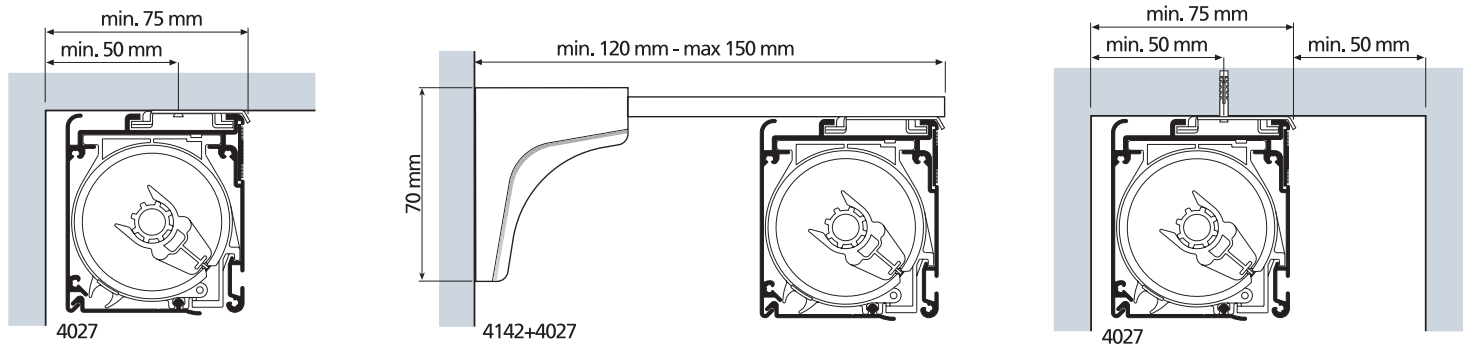

SOFTBOX 467