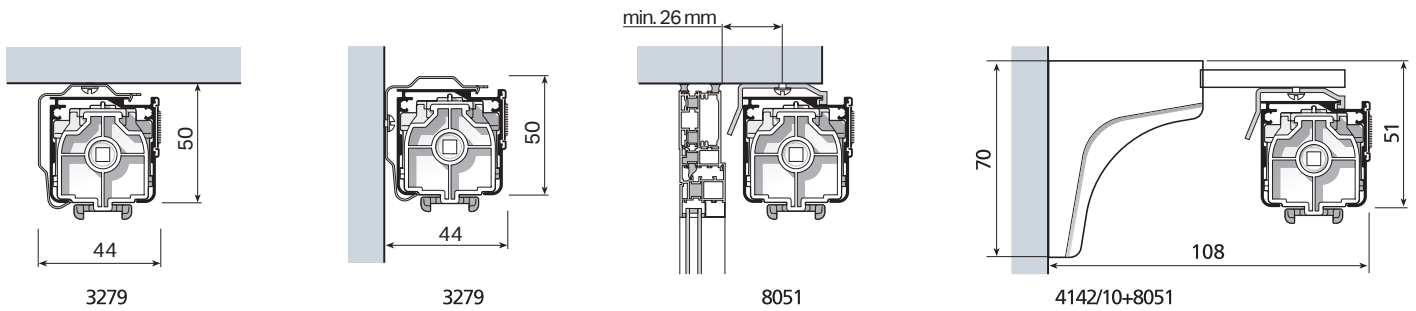

SOFTBOX 440