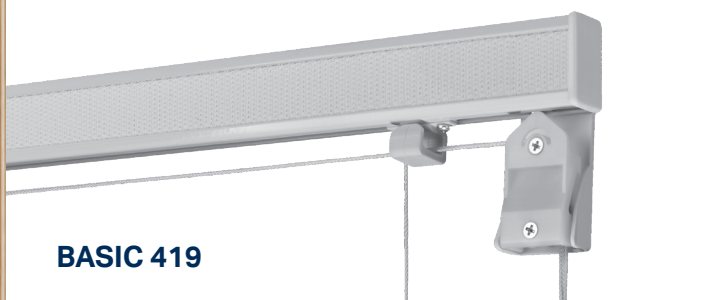

TENDE A PACCHETTO

ROMAN-SHADE SYSTEMS

MOTTURA

Sistemi per serramento / *Frame installations*

BASIC 441

BASIC 441 QUICK FIX

BASIC 419

BASIC 414