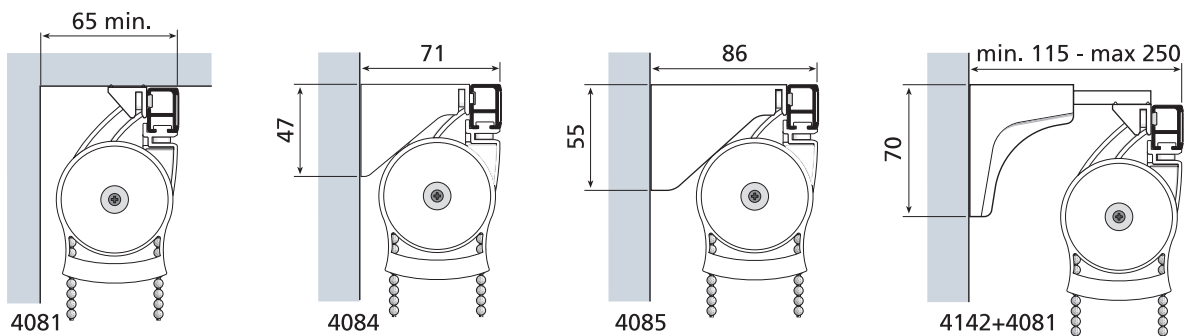

DIMENSIONI / DIMENSIONS

	Kg	L max cm	H max cm		Kg	L max cm	H max cm		Kg	L max cm	H max cm		Kg	L max cm	H max cm	
BASIC 441	1,4	150	300	ROTARY 439	1,5	150	250	SOFTBOX 435	435/1	3,5	315	300	SOFTBOX 437	2	210	250
BASIC 441 QUICKFIX	1,4	150	300	ROTARY 442	2,5	200	300		435/2	2	210	250		ROTARY 449	8	500
BASIC 414	3	400	300	ROTARY 444	444/1	5	500	350	SOFTBOX 440	440/1	6	400	400			
					444/2	1,7	400	350		440/2	3	400	400			
					444/3	2,5	400	350	SOFTBOX 467/1	5	595	550	SOFTBOX 467/3		20	595*
					444/4	3	400	350		QBOX 453	1:3	4		400	400	
BASIC 427	3,5	500	300	ROTARY 445	445/1	5	320	320	1:1	3	400	400	SOFTBOX 467/E	4	315*	350
BASIC 419	1,7	165	350		445/1	1,7	320	320	SOFTBOX 467/2	10	595	550				
					445/1	2,5	320	320								
				445/1	3	320	320									
				445/1	8	320	320									

* **SOFTBOX 467/3**: 1805M35 / 1804M35 L min 60 cm - 1805M35R / 1804M35R L min 70 cm - 1805E35D / 1804E35D L min 80 cm

* **SOFTBOX 467/E**: L min 80 cm

INGOMBRO MASSIMO / MAXIMUM SIZE - (cm)

BASIC 441 QUICKFIX				BASIC 414 BASIC 427				BASIC 419				ROTARY 439				ROTARY 442				ROTARY 444				ROTARY 445			
A		B		A		B		A		B		A		B		A		B		A		B		A		B	
H1	H2	H1	H2	H1	H2	H1	H2	H1	H2	H1	H2	H1	H2	H1	H2	H1	H2	H1	H2	H1	H2	H1	H2	H1	H2	H1	H2
100	23	100	40	100	23	100	40	100	23	100	40	100	23	100	40	100	23	100	40	100	23	100	40	100	23	100	40
150	29	150	50	150	29	150	50	150	29	150	50	150	29	150	50	150	29	150	50	150	29	150	50	150	29	150	50
200	32	200	60	200	32	200	60	200	32	200	60	200	32	200	60	200	32	200	60	200	32	200	60	200	32	200	60
250	38	250	70	250	38	250	70	250	38	250	70	250	38	250	70	250	38	250	70	250	38	250	70	250	38	250	70
				300	44	300	80							300	44	300	80	300	44	300	80	300	44	300	80	300	44

Installazioni / Installations

BASIC 441

BASIC 441 QUICK FIX

ROTARY 439

BASIC 419

BASIC 414-427

ROTARY 442

ROTARY 444-445