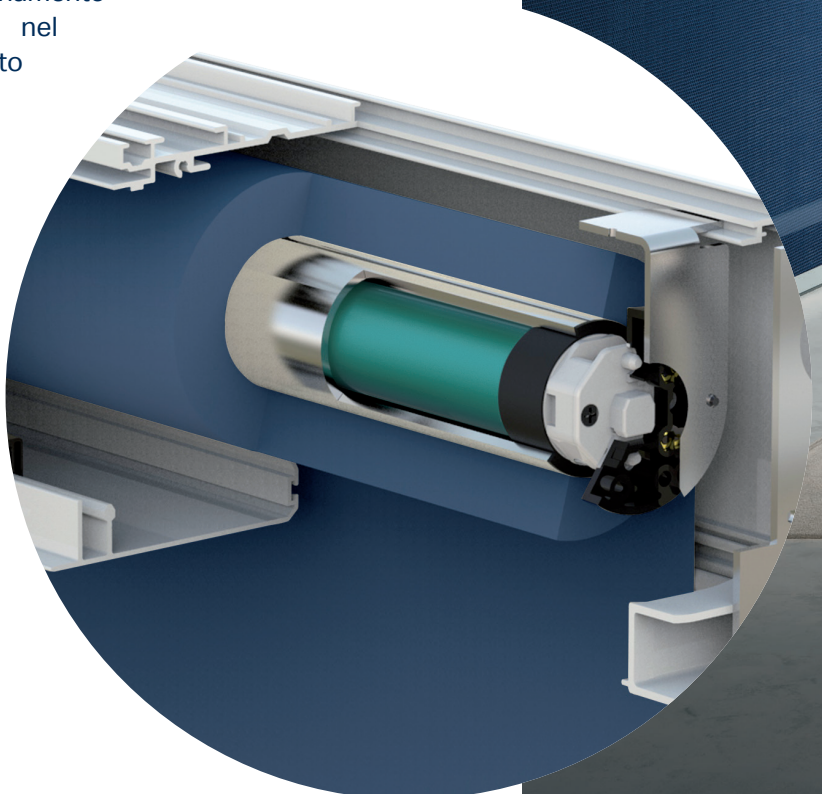

Topbox 4140

Topbox 4140 è un sistema per tende a rullo con azionamento a motore specifico per installazione a scomparsa nel controsoffitto. La tenda è all'interno di un cassonetto in alluminio di facile installazione nel controsoffitto in cartongesso. Installare e rimuovere la tenda è molto semplice in quanto il cassonetto è ispezionabile e si apre dal basso. Di serie, Topbox 4140 è disponibile in colore RAL 9016 opaco, su richiesta in tutti colori RAL o speciali.

La portata del sistema è:

- Tessuti leggeri (max 150 gr/m²) L 300cm x H 400cm.
- Tessuti medi e pesanti (max 330/550 gr/m²) L 400cm x H 200cm.

Topbox 4140 is a system for motorized roller blinds specific for concealed installation in the ceiling. The blinds is inside an aluminum box for easy installation in the false ceiling. Install and remove the roller blind is very simple since the headbox is openable from the bottom. Standard Topbox 4140 is available in RAL 9016 matt, or, on demand, in every RAL or customized colours.

The performance of the system is:

- Lightweight fabrics (max 150 gr/sqm) L 300cm x H 400cm.
- Medium and heavy fabrics (max 330/550 gr/sqm) L 400cm x H 200cm.