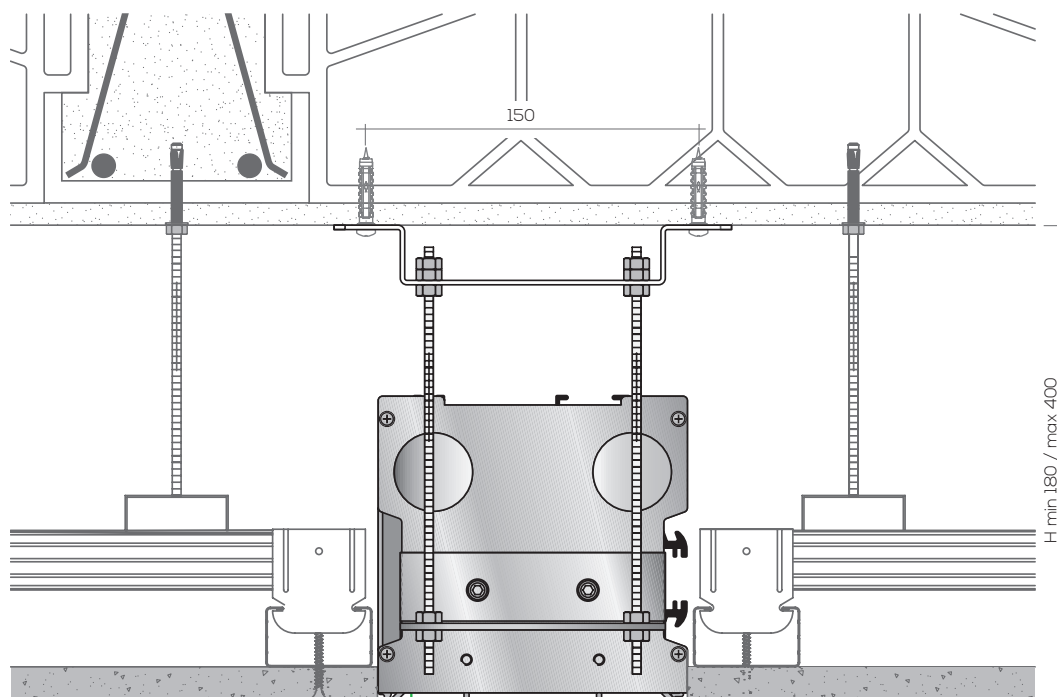

Installazioni / Installations

TOPBOX 4140