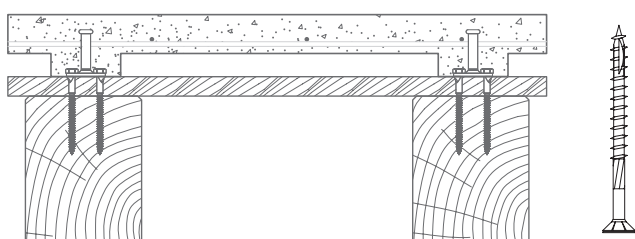

Installazioni / Installations

TOPBOX 4140